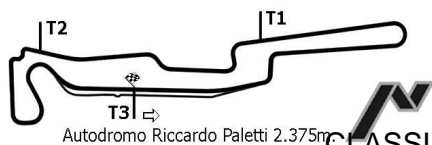

MOTORACE 30/06/2014
PROVE LIBERE MOTO

CLASSIFICA 3 TURNO POMERIGGIO

ESPERTI/PILOTI

POS	No	CONDUTTORE	NAZ	TEAM	MOTO	CATEGORIA	TEMPO	DIST	GIR/TOT	MEDIA	VEL
1	39	ACCORNERO M.			KAWASAKI	CP2	1'10.022		12/16	120.819	
2	16	BOCCELLI M.			DUCATI 998	XP2	1'10.931	0.909	9/13	119.270	
3	22	PACE A.			CBR600	CP2	1'11.976	1.954	5/10	117.539	
4	29	TRAVERSARO A.			HONDA	CP2	1'12.296	2.274	2/3	117.018	
5	9	DELL'ORTO S.			CBR600	XE2	1'18.150	8.128	6/7	108.253	
6	30	VOLPI D.				XE2	1'20.016	9.994	9/10	105.728	
7	25	BRUNO M.			CBR600	CS1	1'20.635	10.613	4/6	104.917	
8	1	CORSINI S.			STREETTRIPLE	CE2	1'20.744	10.722	8/12	104.775	
9	2	ZORI D.			DUCATI MONSTER S4	CE2	1'20.859	10.837	9/11	104.626	
10	26	GUIDI L.				XE2	1'20.926	10.904	4/4	104.539	
11	3	LUCCHINI A.			DUCATI MONSTER S5	CE2	1'22.709	12.687	2/2	102.286	