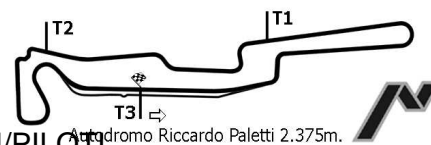

MOTORACE 30/06/2014
PROVE LIBERE MOTO

CLASSIFICA 3 TURNO POMERIGGIO

ESPERTI/PILOTI

POS	No	CONDUTTORE	NAZ	TEAM	MOTO	CATEGORIA	TEMPO	DIST	GIR/TOT	MEDIA	VEL
1	39	ACCORNERO M.			KAWASAKI	CP2	1'10.022		12/16	120.819	
2	16	BOCCELLI M.			DUCATI 998	XP2	1'10.931	0.909	9/13	119.270	
3	22	PACE A.			CBR600	CP2	1'11.976	1.954	5/10	117.539	
4	29	TRAVERSARO A.			HONDA	CP2	1'12.296	2.274	2/3	117.018	
5	9	DELL'ORTO S.			CBR600	XE2	1'18.150	8.128	6/7	108.253	
6	30	VOLPI D.				XE2	1'20.016	9.994	9/10	105.728	
7	25	BRUNO M.			CBR600	CS1	1'20.635	10.613	4/6	104.917	
8	1	CORSINI S.			STREETTRIPLE	CE2	1'20.744	10.722	8/12	104.775	
9	2	ZORI D.			DUCATI MONSTER S4	CE2	1'20.859	10.837	9/11	104.626	
10	26	GUIDI L.				XE2	1'20.926	10.904	4/4	104.539	
11	3	LUCCHINI A.			DUCATI MONSTER S5	CE2	1'22.709	12.687	2/2	102.286	